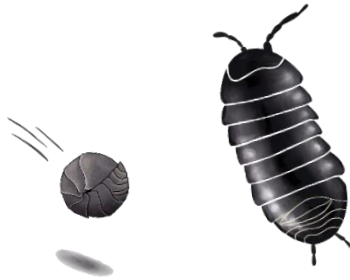

Rød skovsnegl

Dagpåfugleøje

Havesnegl

Hushumle

Eg

Honningbi

Skovflåt

syvpletet mariehøne

Glat bænkebidder

Illustreret af Illustreg for De grønne pigespejdere

Rød skovmyre

Kuglebænkebider

Ørentvist

Korsedderkop

Ask

Blå spyflue

Kastanie

Stor regnorm

Kålsommerfugl

Illustreret af Illustreg for De grønne pigespejdere

Admiral

Sort skovsnegl

Husedderkop

Havehumle