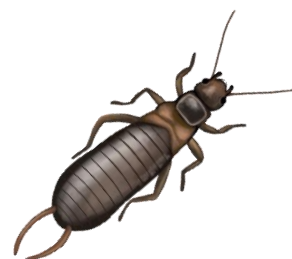

Rød skovsnegl

Dagpåfugleøje

Havesnegl

Hushumle

Eg

Honningbi

Skovflåt

syvpletet mariehøne

Glat bænkebidder

Illustreret af Illustreg for De grønne pigespejdere

Rød skovmyre

Kuglebænkebider

Ørentvist

Korsedderkop

Ask

Blå spyflue

Kastanie

Stor regnorm

Kålsommerfugl

Illustreret af Illustreg for De grønne pigespejdere

Admiral

Sort skovsnegl

Husedderkop

Havehumle

Sort skovsnegl

Havesnegl

syvpletet mariehøne

Kuglebænkebider

Dagpåfugleøje

Skovflåt

Eg

Havehumle