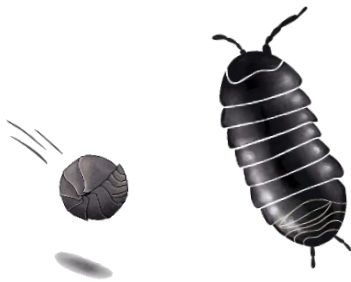

Rød skovmyre

Illustreret af Illustreg for De grønne pigespejdere

Sort skovsnegl

Skovflåt

Ørentvist

Korsedderkop

Blå spyflue

syvpletet mariehøne

Kastanie

Honningbi

Kålsommerfugl

Illustreret af Illustreg for De grønne pigespejdere

Rød skovsnegl

Kastanie

Havesnegl

Honningbi

Stor regnorm

Rød skovmyre

Admiral

Korsedderkop

Glat bænkebidder

Illustreret af Illustreg for De grønne pigespejdere

Sort skovsnegl

Ask

Havehumle

Kuglebænkebider

Dagpåfugleøje

Rød skovsnegl

Kålsommerfugl

Eg

Rød skovmyre

Illustreret af Illustreg for De grønne pigespejdere