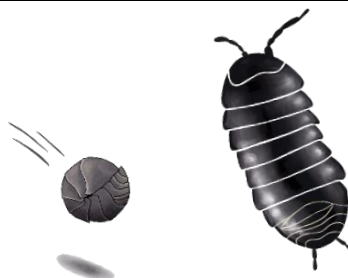

Glat bænkebidder

Honningbi

Kålsommerfugl

syvpletet mariehøne

Kastanie

Illustreret af Illustreg for De grønne pigespejdere

Dagpåfugleøje

Ask

Husedderkop

Eg

Blå spyflue

Glat bænkebidder

Skovflåt

Stor regnorm

Havesnegl

Illustreret af Illustreg for De grønne pigespejdere

Ørentvist

Rød skovsnegl

Korsedderkop

Ask

Admiral

Blå spyflue

Stor regnorm

Kuglebænkebider

Rød skovmyre

Illustreret af Illustreg for De grønne pigespejdere

Sort skovsnegl

Skovflåt

Ørentvist

Korsedderkop

Blå spyflue

syvpletet mariehøne