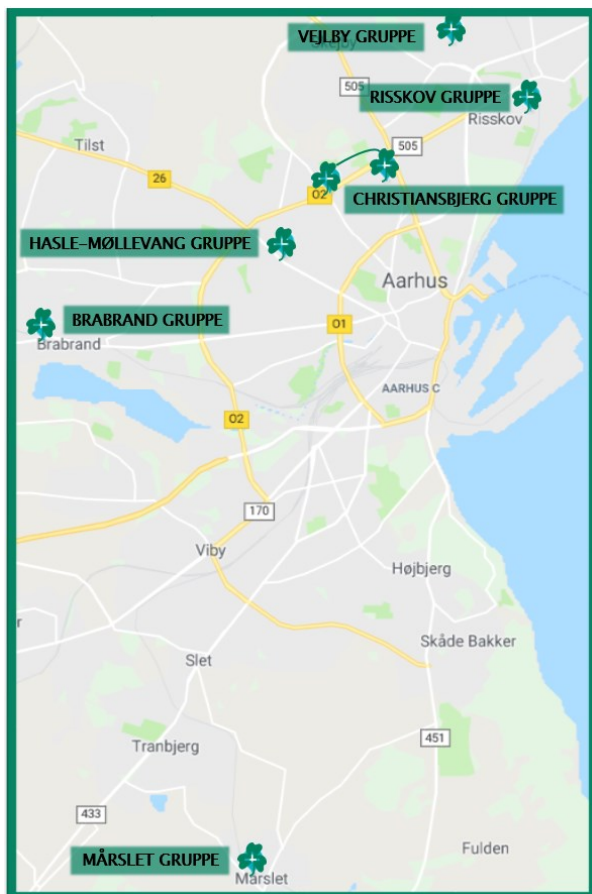

I Aarhus har vi seks pigespejdergrupper.

I alle grupperne laver vi aktiviteter der får hver enkelt pige til at turde mere, også at lave fejl. Vi tror på, at man lærer af sine fejl, og at det vigtigere at have modet til at turde kaste sig ud i noget nyt end at kunne det hele til perfektion. Grønne pigespejdere får gåpåmod på livet. De lærer at gribe de muligheder der kommer deres vej.

**Mød alle seks
pigespejdergrupper
i denne folder.**

Om De grønne pigespejdere

De grønne pigespejdere er Danmarks største pigefællesskab. Hos os slipper pigespejderne for at tænke på, hvilke aktiviteter og opgaver der er "for piger" og "for drenge". Det giver pigerne et frirum – fri for forventninger til, hvad en pige skal sige, mene og være. Så kan hver enkelt pigespejder være sig selv. Hos De grønne pigespejdere handler det ikke om, hvad individet kan præstere, men om hvad vi kan opnå i fællesskab.

De grønne pigespejdere bygger på kristne folkekirkelige værdier og forsøger at efterleve dem sammen med spejderne. Hos os møder spejderne voksne, der tør tale om tro, men også om at tvivle og når livet bliver svært.

Find dit nye pigespejderfællesskab...

Har du nogle generelle spørgsmål eller ønsker du hjælp til at blive matchet med den helt rigtige gruppe, er du velkommen til at kontakte Regionsledelsen på mail: kattegat@pigespejder.dk. De kan hjælpe dig videre om du er forældre, spejder eller frivillig.

De grønne pigespejdere

**Bliv Pigespejder
i Aarhus**